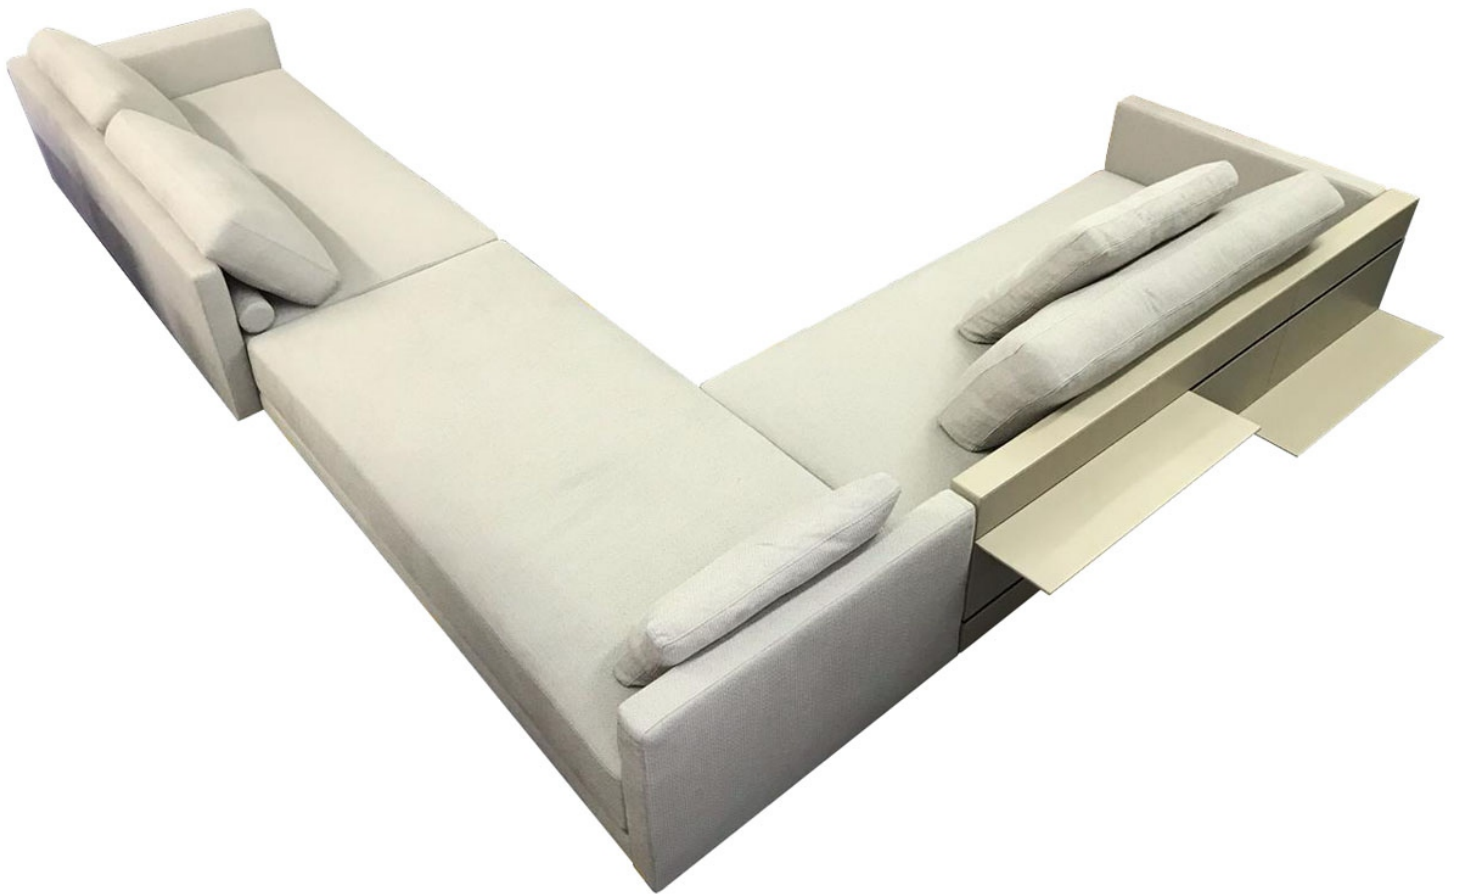

EMPORIO BERALDIN

SOFÁ

SENSES